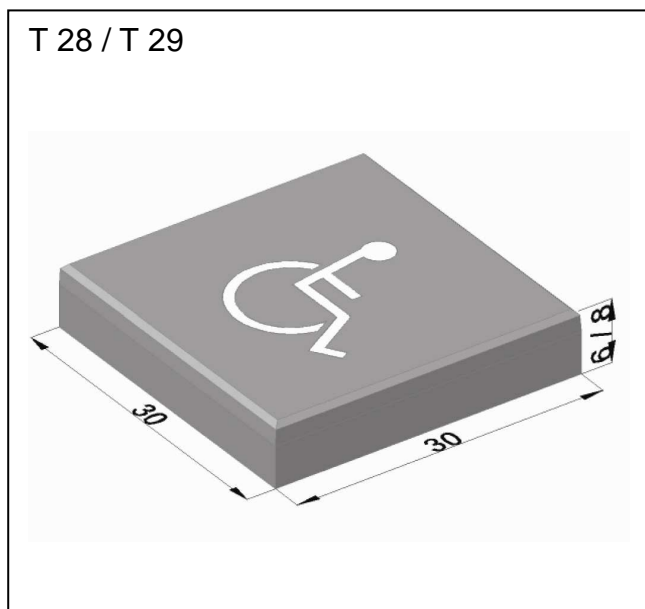

Symbool-, letter- en cijfertegels
Dalles de symbole, de lettre et de chiffre

Code	L x B x D L x L x E (cm)	Benaming & kleur Nom & couleur	Velling Chanfrein (mm)	Splinter- vrije kop Anti-éclat	Gew. / stuk Poids / p.	Aant. / pak Nom. / paq.
T 22	30 x 30 x 6	Cijfertegel Dalle "chiffre"	5/5	√	12,6 kg	1
T 23	30 x 30 x 8	Zwart Wit – Noir Blanc	5/5	√	16,9 kg	1
T 24	30 x 30 x 6	Lettertegel Dalle "lettre"	5/5	√	12,6 kg	1
T 25	30 x 30 x 8	Zwart Wit – Noir Blanc	5/5	√	16,9 kg	1
T 26	30 x 30 x 6	Symbooltegel hond Dalle "chien"	5/5	√	12,6 kg	1
T 27	30 x 30 x 8	Zwart Wit – Noir Blanc	5/5	√	16,9 kg	1
T 28	30 x 30 x 6	Symbooltegel gehandicapte Dalle "invalidé"	5/5	√	12,6 kg	1
T 29	30 x 30 x 8	Zwart Wit – Noir Blanc	5/5	√	16,9 kg	1
T 30	30 x 30 x 6	Symbooltegel fiets Dalle "vélo"	5/5	√	12,6 kg	1
T 31	30 x 30 x 8	Zwart Wit – Noir Blanc	5/5	√	16,9 kg	1

Afmetingen in cm - Dimensions en cm

Symbol-, letter- en cijfertegels
Dalles de symbole, de lettre et de chiffre

Afmetingen in cm - Dimensions en cm