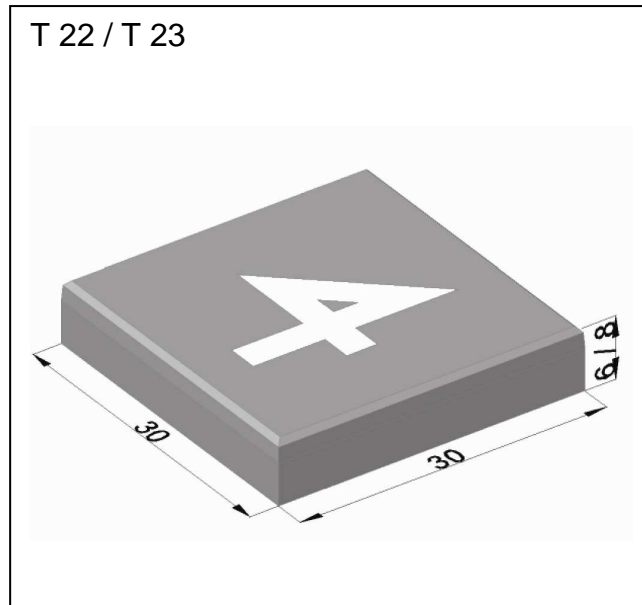

Symbool-, letter- en cijfertegels
Dalles de symbole, de lettre et de chiffre

Code	L x B x D L x L x E (cm)	Benaming & kleur Nom & couleur	Velling Chanfrein (mm)	Splinter- vrije kop Anti-éclat	Gew. / stuk Poids / p.	Aant. / pak Nom. / paq.
T 22	30 x 30 x 6	Cijfertegel Dalle "chiffre"	5/5	√	12,6 kg	1
T 23	30 x 30 x 8	Zwart Wit – Noir Blanc	5/5	√	16,9 kg	1
T 24	30 x 30 x 6	Lettertegel Dalle "lettre"	5/5	√	12,6 kg	1
T 25	30 x 30 x 8	Zwart Wit – Noir Blanc	5/5	√	16,9 kg	1
T 26	30 x 30 x 6	Symbooltegel hond Dalle "chien"	5/5	√	12,6 kg	1
T 27	30 x 30 x 8	Zwart Wit – Noir Blanc	5/5	√	16,9 kg	1
T 28	30 x 30 x 6	Symbooltegel gehandicapte Dalle "invalidé"	5/5	√	12,6 kg	1
T 29	30 x 30 x 8	Zwart Wit – Noir Blanc	5/5	√	16,9 kg	1
T 30	30 x 30 x 6	Symbooltegel fiets Dalle "vélo"	5/5	√	12,6 kg	1
T 31	30 x 30 x 8	Zwart Wit – Noir Blanc	5/5	√	16,9 kg	1

Afmetingen in cm - Dimensions en cm

Symbol-, letter- en cijfertegels
Dalles de symbole, de lettre et de chiffre

Afmetingen in cm - Dimensions en cm