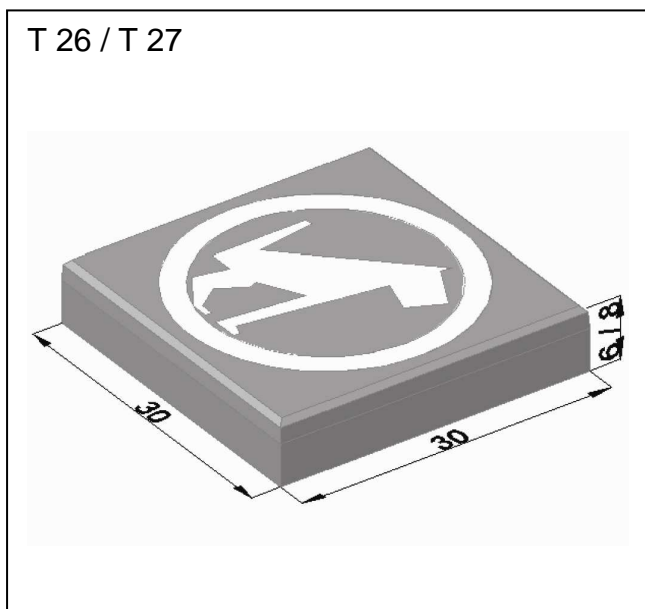

Symbool-, letter- en cijfertegels
Dalles de symbole, de lettre et de chiffre

Code	L x B x D L x L x E (cm)	Benaming & kleur Nom & couleur	Velling Chanfrein (mm)	Splinter- vrije kop Anti-éclat	Gew. / stuk Poids / p.	Aant. / pak Nom. / paq.
T 22	30 x 30 x 6	Cijfertegel Dalle "chiffre"	5/5	√	12,6 kg	1
T 23	30 x 30 x 8	Zwart Wit – Noir Blanc	5/5	√	16,9 kg	1
T 24	30 x 30 x 6	Lettertegel Dalle "lettre"	5/5	√	12,6 kg	1
T 25	30 x 30 x 8	Zwart Wit – Noir Blanc	5/5	√	16,9 kg	1
T 26	30 x 30 x 6	Symbooltegel hond Dalle "chien"	5/5	√	12,6 kg	1
T 27	30 x 30 x 8	Zwart Wit – Noir Blanc	5/5	√	16,9 kg	1
T 28	30 x 30 x 6	Symbooltegel gehandicapte Dalle "invalidé"	5/5	√	12,6 kg	1
T 29	30 x 30 x 8	Zwart Wit – Noir Blanc	5/5	√	16,9 kg	1
T 30	30 x 30 x 6	Symbooltegel fiets Dalle "vélo"	5/5	√	12,6 kg	1
T 31	30 x 30 x 8	Zwart Wit – Noir Blanc	5/5	√	16,9 kg	1

Afmetingen in cm - Dimensions en cm

Symbol-, letter- en cijfertegels
Dalles de symbole, de lettre et de chiffre

Afmetingen in cm - Dimensions en cm