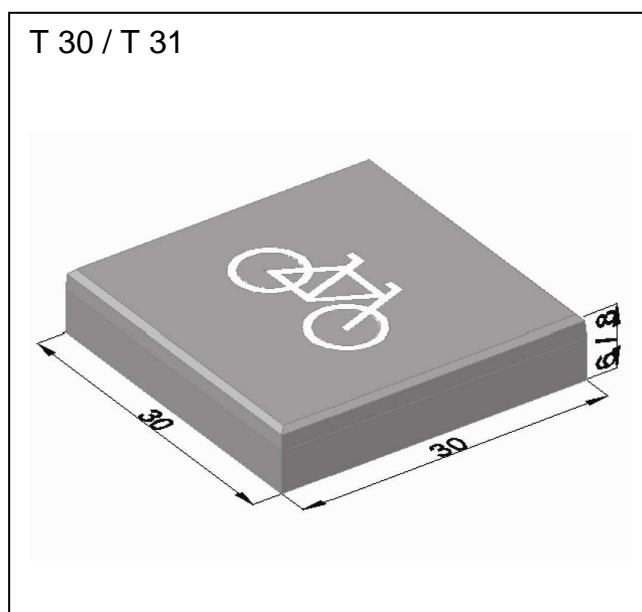

Symbool-, letter- en cijfertegels
Dalles de symbole, de lettre et de chiffre

Code	L x B x D L x L x E (cm)	Benaming & kleur Nom & couleur	Velling Chanfrein (mm)	Splinter- vrije kop Anti-éclat	Gew. / stuk Poids / p.	Aant. / pak Nom. / paq.
T 22	30 x 30 x 6	Cijfertegel Dalle "chiffre"	5/5	√	12,6 kg	1
T 23	30 x 30 x 8	Zwart Wit – Noir Blanc	5/5	√	16,9 kg	1
T 24	30 x 30 x 6	Lettertegel Dalle "lettre"	5/5	√	12,6 kg	1
T 25	30 x 30 x 8	Zwart Wit – Noir Blanc	5/5	√	16,9 kg	1
T 26	30 x 30 x 6	Symbooltegel hond Dalle "chien"	5/5	√	12,6 kg	1
T 27	30 x 30 x 8	Zwart Wit – Noir Blanc	5/5	√	16,9 kg	1
T 28	30 x 30 x 6	Symbooltegel gehandicapte Dalle "invalidé"	5/5	√	12,6 kg	1
T 29	30 x 30 x 8	Zwart Wit – Noir Blanc	5/5	√	16,9 kg	1
T 30	30 x 30 x 6	Symbooltegel fiets Dalle "vélo"	5/5	√	12,6 kg	1
T 31	30 x 30 x 8	Zwart Wit – Noir Blanc	5/5	√	16,9 kg	1

Afmetingen in cm - Dimensions en cm

Symbol-, letter- en cijfertegels
Dalles de symbole, de lettre et de chiffre

Afmetingen in cm - Dimensions en cm