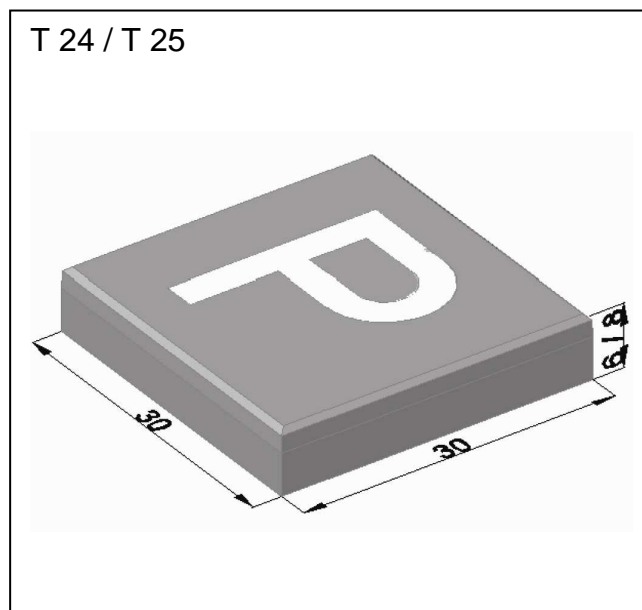

Symbool-, letter- en cijfertegels
Dalles de symbole, de lettre et de chiffre

Code	L x B x D L x L x E (cm)	Benaming & kleur Nom & couleur	Velling Chanfrein (mm)	Splinter- vrije kop Anti-éclat	Gew. / stuk Poids / p.	Aant. / pak Nom. / paq.
T 22	30 x 30 x 6	Cijfertegel Dalle "chiffre"	5/5	√	12,6 kg	1
T 23	30 x 30 x 8	Zwart Wit – Noir Blanc	5/5	√	16,9 kg	1
T 24	30 x 30 x 6	Lettertegel Dalle "lettre"	5/5	√	12,6 kg	1
T 25	30 x 30 x 8	Zwart Wit – Noir Blanc	5/5	√	16,9 kg	1
T 26	30 x 30 x 6	Symbooltegel hond Dalle "chien"	5/5	√	12,6 kg	1
T 27	30 x 30 x 8	Zwart Wit – Noir Blanc	5/5	√	16,9 kg	1
T 28	30 x 30 x 6	Symbooltegel gehandicapte Dalle "invalidé"	5/5	√	12,6 kg	1
T 29	30 x 30 x 8	Zwart Wit – Noir Blanc	5/5	√	16,9 kg	1
T 30	30 x 30 x 6	Symbooltegel fiets Dalle "vélo"	5/5	√	12,6 kg	1
T 31	30 x 30 x 8	Zwart Wit – Noir Blanc	5/5	√	16,9 kg	1

Afmetingen in cm - Dimensions en cm

Symbol-, letter- en cijfertegels
Dalles de symbole, de lettre et de chiffre

Afmetingen in cm - Dimensions en cm