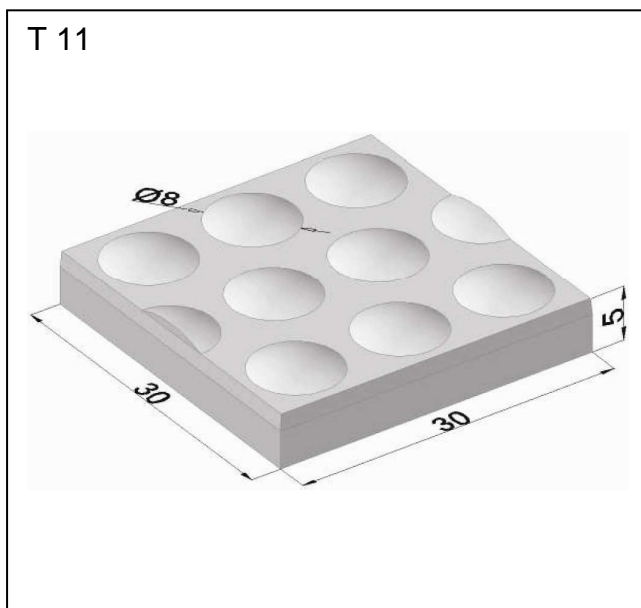

Sier- en veiligheidstegels
Dalles de décoration et de sécurité

Afmetingen in cm - Dimensions en cm