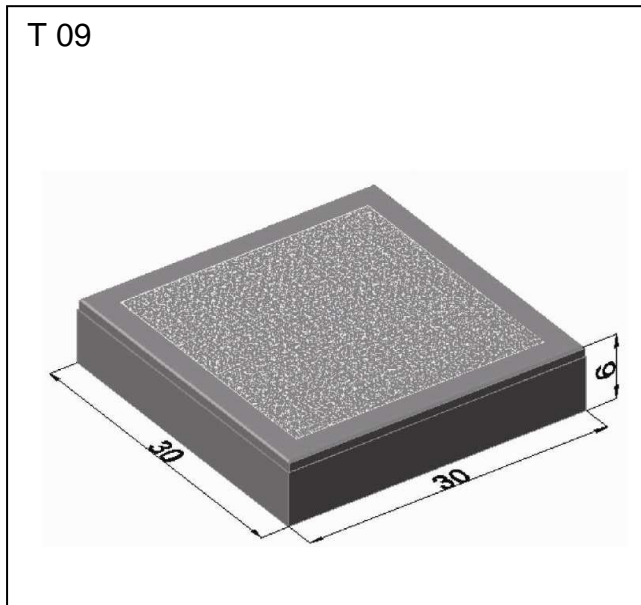

Sier- en veiligheidstegels

Dalles de décoration et de sécurité

Code	L x B x D L x L x E (cm)	Benaming & kleur Nom & couleur	Velling Chanfrein (mm)	Splinter- vrije kop Anti-éclat	Gew. / stuk Poids / p.	Aant. / pak Nom. / paq.
T 9	30 x 30 x 6	Bouchard tegel Dalle bouchardée Arduinkleur - Couleur de pierre nat.	0/0 - 2/2	√	12,7 kg	34
T 10	30 x 30 x 7,5	Rubbertegel Dalle caoutchouc Zwart - Noir	2/2	/	10,0 kg	120
T 11	30 x 30 x 5	Grote noppentegel Dalle à gr. pastilles Wit - Blanc	0/0	√	11,6 kg	48
T 12	30 x 30 x 6	Kleine noppentegel Dalle à pet. pastilles Wit - Blanc	0/0	√	13,0 kg	40
T 13	30 x 30 x 6	Ribbeltegel Dalle striée Wit - Blanc	0/0	√	13,0 kg	40
T 14	30 x 30 x 5	Inrittegel Dalle anti. d'accès Grijs - Gris	0/0	√	11,3 kg	48

Code	L x B x D L x L x E (cm)	Benaming & kleur Nom & couleur	Velling Chanfrein (mm)	Splinter- vrije kop Anti-éclat	Gew. / stuk Poids / p.	Aant. / pak Nom. / paq.
T 15	30 x 30 x 6	Beluchtingtegel Dalle encadr. d'arbre Grijs - Gris	2/2	/	10,0 kg	52
T 16	30 x 30 x 7	Golfreflextegel Dalle sonore Grijs - Gris	5/5	√	16,2 kg	36
T 17	50 x 50 x 9,5	Haaientandtegel Dalle de priorité Wit/Zwart - Blanc/Noir	0/0	/	56,0 kg	1
T 18	30 x 30 x 6		0/0	/	12,7 kg	1
T 19	50 x 25 x 9,5	Aanvultegel Dalle supplémentaire Wit/Zwart - Blanc/Noir	0/0	/	28,0 kg	1
T 20	30 x 15 x 6		0/0	/	6,4 kg	1
T 21	30 x 30 x 6	Goottegel Dalle filet d'eau Grijs - Gris	0/0	/	9,8 kg	40

Afmetingen in cm - Dimensions en cm

Sier- en veiligheidstegels
Dalles de décoration et de sécurité

Afmetingen in cm - Dimensions en cm

Sier- en veiligheidstegels
Dalles de décoration et de sécurité

Afmetingen in cm - Dimensions en cm

Sier- en veiligheidstegels
Dalles de décoration et de sécurité

Afmetingen in cm - Dimensions en cm