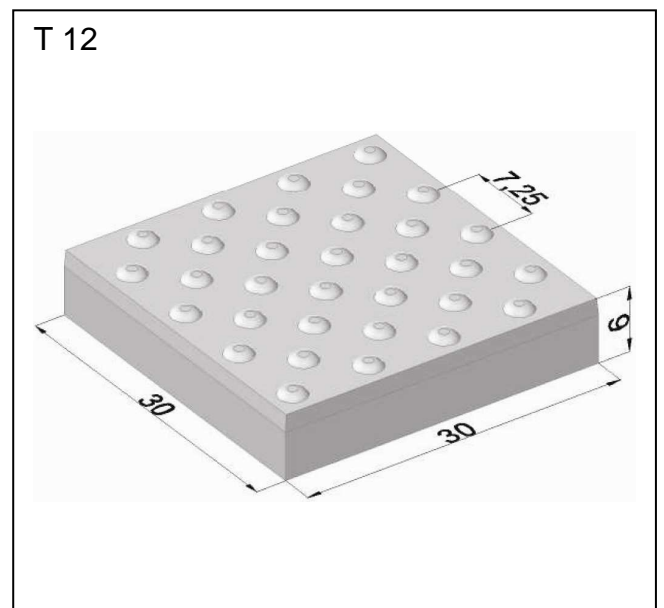

Sier- en veiligheidstegels
Dalles de décoration et de sécurité

Afmetingen in cm - Dimensions en cm