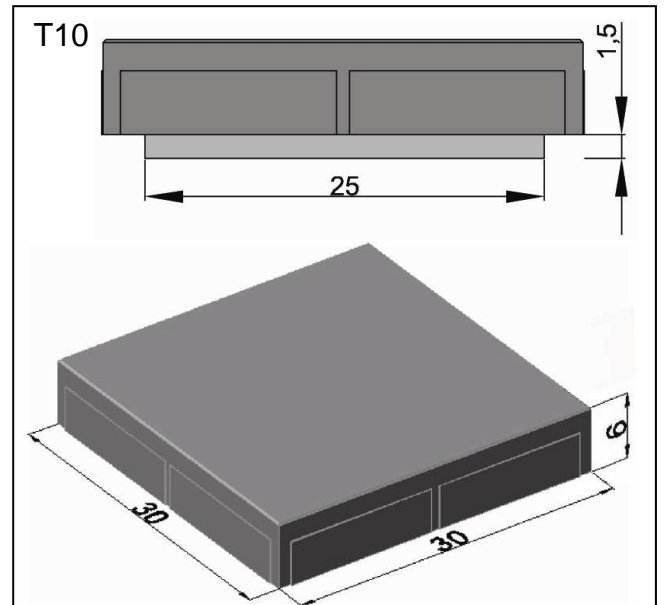

Sier- en veiligheidstegels

Dalles de décoration et de sécurité

Code	L x B x D L x L x E (cm)	Benaming & kleur Nom & couleur	Velling Chanfrein (mm)	Splinter- vrije kop Anti-éclat	Gew. / stuk Poids / p.	Aant. / pak Nom. / paq.
T 9	30 x 30 x 6	Bouchard tegel Dalle bouchardée Arduinkleur - Couleur de pierre nat.	0/0 - 2/2	√	12,7 kg	34
T 10	30 x 30 x 7,5	Rubbertegel Dalle caoutchouc Zwart - Noir	2/2	/	10,0 kg	120
T 11	30 x 30 x 5	Grote noppentegel Dalle à gr. pastilles Wit - Blanc	0/0	√	11,6 kg	48
T 12	30 x 30 x 6	Kleine noppentegel Dalle à pet. pastilles Wit - Blanc	0/0	√	13,0 kg	40
T 13	30 x 30 x 6	Ribbeltegel Dalle striée Wit - Blanc	0/0	√	13,0 kg	40
T 14	30 x 30 x 5	Inrittegel Dalle anti. d'accès Grijs - Gris	0/0	√	11,3 kg	48

Code	L x B x D L x L x E (cm)	Benaming & kleur Nom & couleur	Velling Chanfrein (mm)	Splinter- vrije kop Anti-éclat	Gew. / stuk Poids / p.	Aant. / pak Nom. / paq.
T 15	30 x 30 x 6	Beluchtingtegel Dalle encadr. d'arbre Grijs - Gris	2/2	/	10,0 kg	52
T 16	30 x 30 x 7	Golfreflextegel Dalle sonore Grijs - Gris	5/5	√	16,2 kg	36
T 17	50 x 50 x 9,5	Haaientandtegel Dalle de priorité Wit/Zwart - Blanc/Noir	0/0	/	56,0 kg	1
T 18	30 x 30 x 6		0/0	/	12,7 kg	1
T 19	50 x 25 x 9,5	Aanvultegel Dalle supplémentaire Wit/Zwart - Blanc/Noir	0/0	/	28,0 kg	1
T 20	30 x 15 x 6		0/0	/	6,4 kg	1
T 21	30 x 30 x 6	Goottegel Dalle filet d'eau Grijs - Gris	0/0	/	9,8 kg	40

Afmetingen in cm - Dimensions en cm

Sier- en veiligheidstegels
Dalles de décoration et de sécurité

Afmetingen in cm - Dimensions en cm

Sier- en veiligheidstegels
Dalles de décoration et de sécurité

Afmetingen in cm - Dimensions en cm

Sier- en veiligheidstegels
Dalles de décoration et de sécurité

Afmetingen in cm - Dimensions en cm